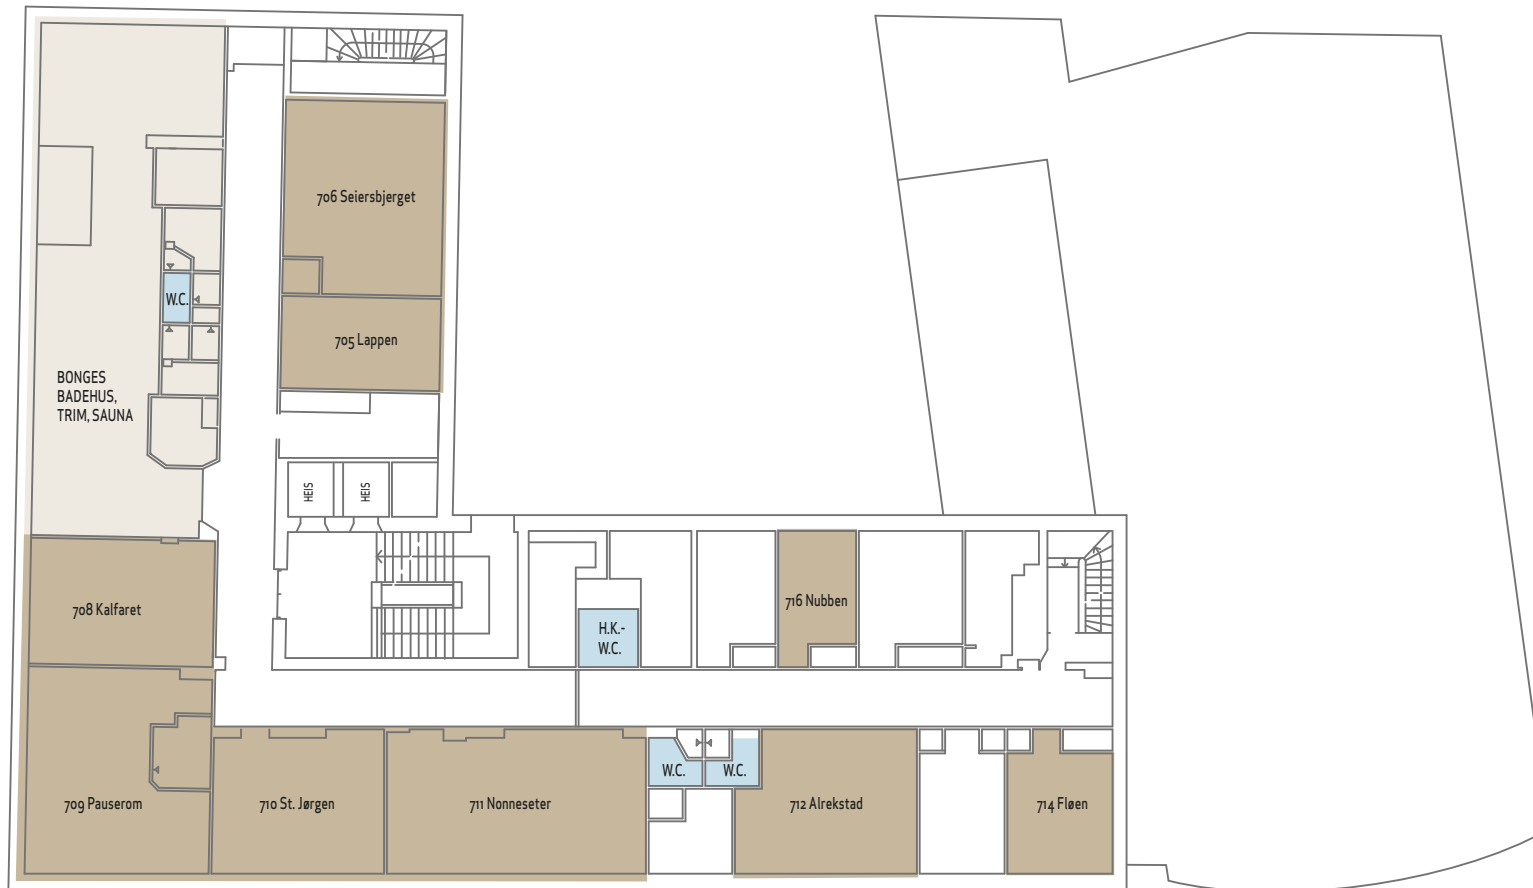

NAVN	BRUK	MAKS PERSONER	U-BORD	KLASSE	BANKETT	KONGEBORD	M ²	INTERNETT
Bull	møte/bankett	70	40	60	60	50	120	trådløs
Welhaven	møte/bankett	60	34	50	60	50	80	trådløs
Amundsen	møte/bankett	30				26	48	trådløs
Forskjønnelsen	møte/bankett	108	80	80	108	80	110	trådløs
Ambrosia	møte/bankett	36			36	24	39	trådløs
Brasseriet	lunsj/middag	150			150	150	240	trådløs
Grand Whiskybar	pause/grupperom/bankett/aperitiff	100					112	trådløs
Grand Terminus Hage	pause/sitteplasser ute/aperitiff	200						
Terminus Hall Lounge & Bar	pause/grupperom/buffet/aperitiff	350			200	100	300	fast/trådløs
Terminus Hall	møte/bankett	400		220	300	250	300	fast/trådløs
Lappen	møte/gruppe	10	10				18	fast/trådløs
Sejersbjerget	møte/gruppe	25	15	18			30	fast/trådløs
Bonges badehus	velvære/trimavdeling						100	
Kalfaret	møte/gruppe	8	8				30	fast/trådløs
Starefossen	pause/gruppe/toilet	40					45	fast/trådløs
St. Jørgen	møte/gruppe	12	10	12			25	fast/trådløs
Nonneseter	møte/toilet	30	22	28			40	fast/trådløs
Alrekstad	møte/toilet	10	8	8			32	fast/trådløs
Fløen	møte/gruppe	8	8				20	fast/trådløs
Nubben	møte/gruppe	6	6				15	fast/trådløs

NAVN	BRUK	MAKS PERSONER	U-BORD	KLASSE	BANKETT	KONGEBORD	M ²	INTERNETT
Skrivergaarden	møte/bankett	100	40	70	70	70*	80	fast/trådløs
Rødder	møte/bankett	30	18	25	30	20	35	fast/trådløs
Risan	møte/bankett	18	18	-	18	18	22	fast/trådløs
Kapellet	grupperom/bankett	12	12	-	12	12	17	trådløs
Skjenkestuen	grupperom/bankett	50	-	-	50	50**	55	trådløs
Altona Vinbar	pause/grupper./bankett/aperitiff	100	-	-	80	-	100	trådløs
Brasserie No22	lunsj/middag	120	-	-	120	-	150	trådløs
Salong lobby	pause/aperitiff	50	-	-	-	-	-	trådløs
Utepass - sittepl - røyk	pause	50	-	-	-	-	-	-
Forum	møte/bankett	60	26	40	50	30	65	fast/trådløs

* E-bord

** 2 bord

Sentral beliggenhet
Augustin og Grand Terminus ligger
sentralt innenfor bykjernen
- i gåavstand til alle fasiliteter.

7. etasje

3. etasje

2. etasje

1. etasje

0. etasje