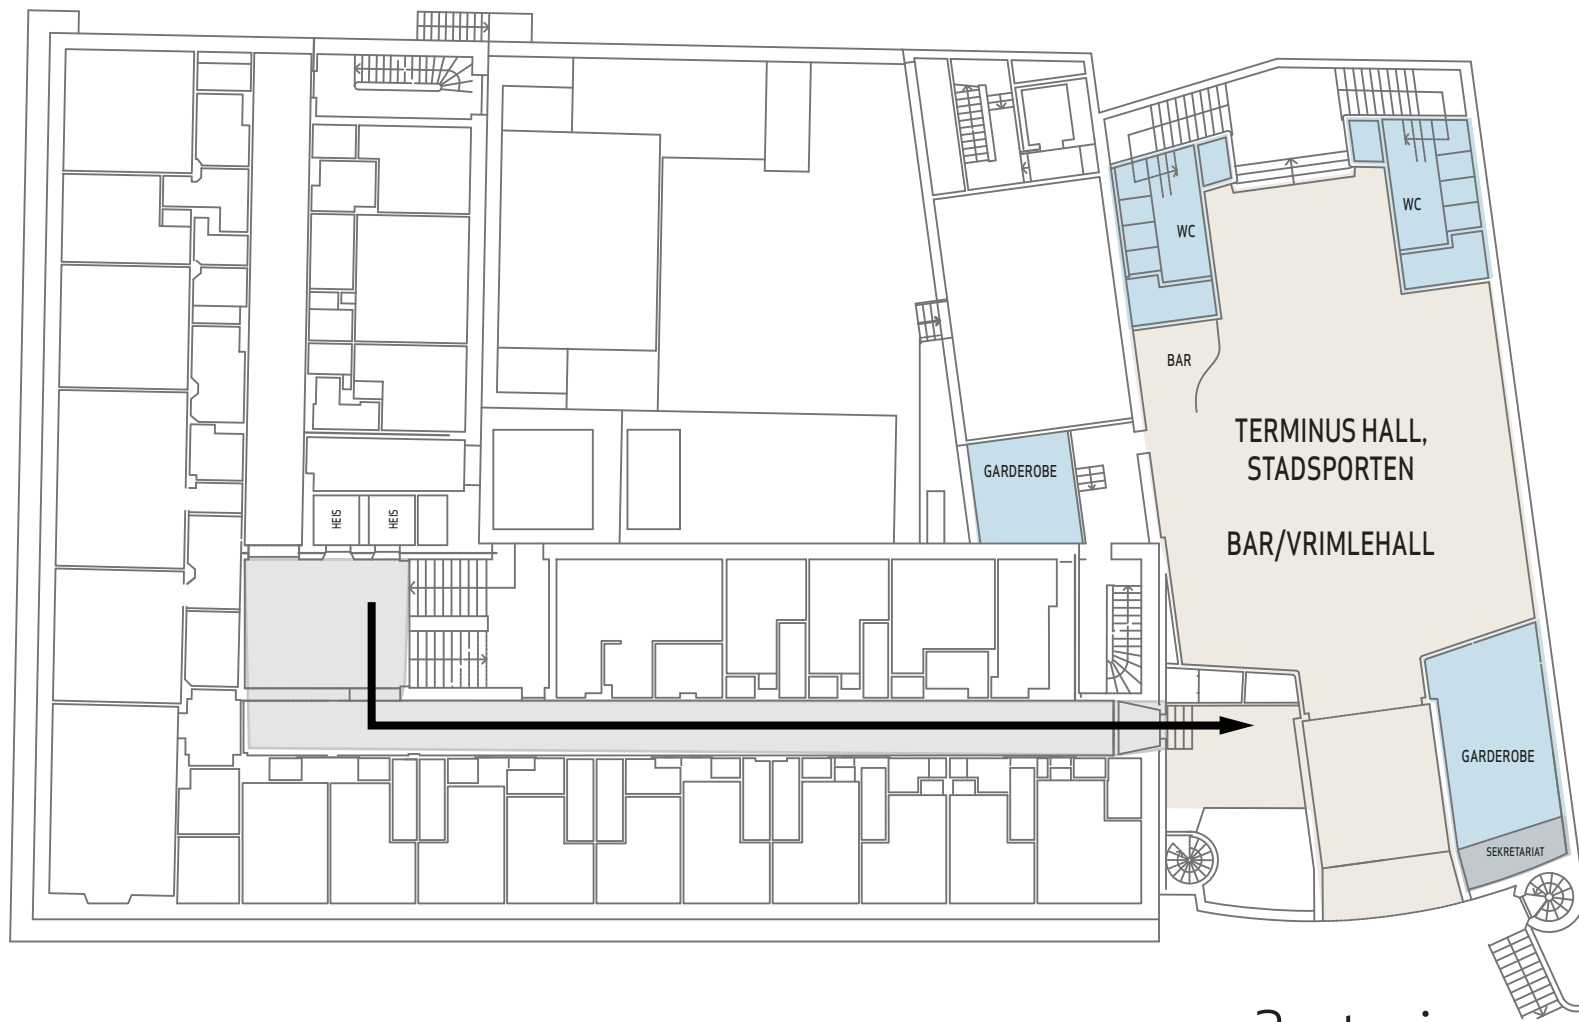

NAVN	BRUK	MAKS PERSONER	U-BORD	KLASSE	BANKETT	KONGEBORD	M ²	INTERNETT
Bull	møte/bankett	70	40	60	60	50	120	trådløs
Welhaven	møte/bankett	60	34	50	60	50	80	trådløs
Amundsen	møte/bankett	30				26	48	trådløs
Forskjønnelsen	møte/bankett	108	80	80	108	80	110	trådløs
Ambrosia	møte/bankett	36			36	24	39	trådløs
Brasseriet	lunsj/middag	150			150	150	240	trådløs
Grand Whiskybar	pause/grupperom/bankett/aperitiff	100					112	trådløs
Grand Terminus Hage	pause/sitteplasser ute/aperitiff	200						
Terminus Hall Lounge & Bar	pause/grupperom/buffet/aperitiff	350			200	100	300	fast/trådløs
Terminus Hall	møte/bankett	400		220	300	250	300	fast/trådløs
Lappen	møte/gruppe	10	10				18	fast/trådløs
Sejersbjerget	møte/gruppe	25	15	18			30	fast/trådløs
Bonges badehus	velvære/trimavdeling						100	
Kalfaret	møte/gruppe	8	8				30	fast/trådløs
Starefossen	pause/gruppe/toilet	40					45	fast/trådløs
St. Jørgen	møte/gruppe	12	10	12			25	fast/trådløs
Nonneseter	møte/toilet	30	22	28			40	fast/trådløs
Alrekstad	møte/toilet	10	8	8			32	fast/trådløs
Fløen	møte/gruppe	8	8				20	fast/trådløs
Nubben	møte/gruppe	6	6				15	fast/trådløs

NAVN	BRUK	MAKS PERSONER	U-BORD	KLASSE	BANKETT	KONGEBORD	M ²	INTERNETT
Skrivergaarden	møte/bankett	100	40	70	70	70*	80	fast/trådløs
Rødder	møte/bankett	30	18	25	30	20	35	fast/trådløs
Risan	møte/bankett	18	18	-	18	18	22	fast/trådløs
Kapellet	grupperom/bankett	12	12	-	12	12	17	trådløs
Skjenkestuen	grupperom/bankett	50	-	-	50	50**	55	trådløs
Altona Vinbar	pause/grupper./bankett/aperitiff	100	-	-	80	-	100	trådløs
Brasserie No22	lunsj/middag	120	-	-	120	-	150	trådløs
Salong lobby	pause/aperitiff	50	-	-	-	-	-	trådløs
Utepass - sittepl - røyk	pause	50	-	-	-	-	-	-
Forum	møte/bankett	60	26	40	50	30	65	fast/trådløs

* E-bord

** 2 bord

Sentral beliggenhet
Augustin og Grand Terminus ligger
sentralt innenfor bykjernen
- i gåavstand til alle fasiliteter.

7. etasje

3. etasje

2. etasje

1. etasje

0. etasje