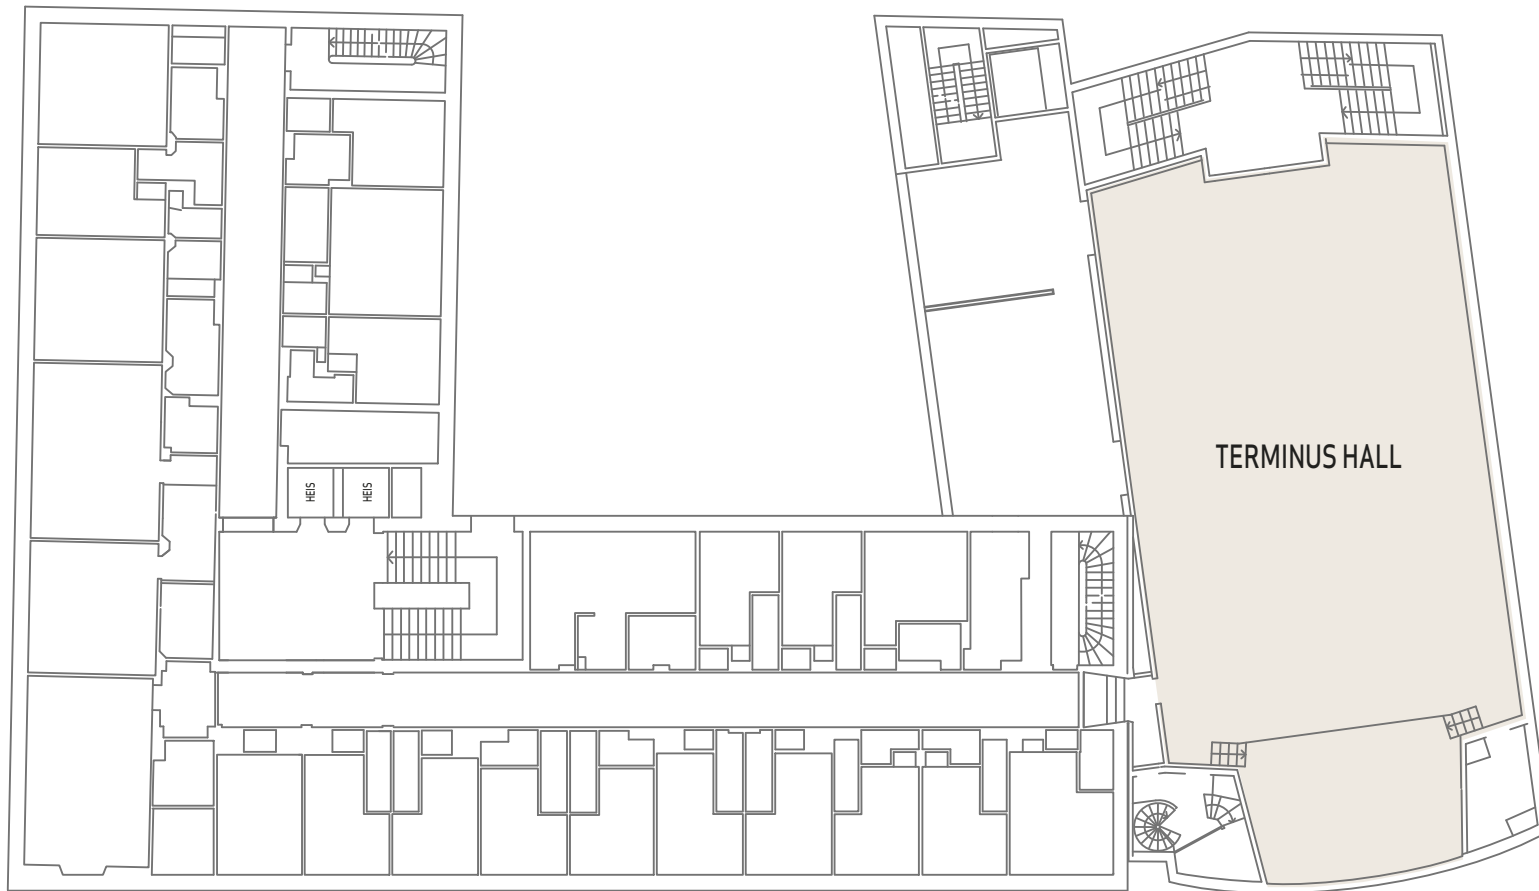

NAVN	BRUK	MAKS PERSONER	U-BORD	KLASSE	BANKETT	KONGEBORD	M ²	INTERNETT
Bull	møte/bankett	70	40	60	60	50	120	trådløs
Welhaven	møte/bankett	60	34	50	60	50	80	trådløs
Amundsen	møte/bankett	30				26	48	trådløs
Forskjønnelsen	møte/bankett	108	80	80	108	80	110	trådløs
Ambrosia	møte/bankett	36			36	24	39	trådløs
Brasseriet	lunsj/middag	150			150	150	240	trådløs
Grand Whiskybar	pause/grupperom/bankett/aperitiff	100					112	trådløs
Grand Terminus Hage	pause/sitteplasser ute/aperitiff	200						
Terminus Hall Lounge & Bar	pause/grupperom/buffet/aperitiff	350			200	100	300	fast/trådløs
Terminus Hall	møte/bankett	400		220	300	250	300	fast/trådløs
Lappen	møte/gruppe	10	10				18	fast/trådløs
Sejersbjerget	møte/gruppe	25	15	18			30	fast/trådløs
Bonges badehus	velvære/trimavdeling						100	
Kalfaret	møte/gruppe	8	8				30	fast/trådløs
Starefossen	pause/gruppe/toilet	40					45	fast/trådløs
St. Jørgen	møte/gruppe	12	10	12			25	fast/trådløs
Nonneseter	møte/toilet	30	22	28			40	fast/trådløs
Alrekstad	møte/toilet	10	8	8			32	fast/trådløs
Fløen	møte/gruppe	8	8				20	fast/trådløs
Nubben	møte/gruppe	6	6				15	fast/trådløs

NAVN	BRUK	MAKS PERSONER	U-BORD	KLASSE	BANKETT	KONGEBORD	M ²	INTERNETT
Skrivergaarden	møte/bankett	100	40	70	70	70*	80	fast/trådløs
Rødder	møte/bankett	30	18	25	30	20	35	fast/trådløs
Risan	møte/bankett	18	18	-	18	18	22	fast/trådløs
Kapellet	grupperom/bankett	12	12	-	12	12	17	trådløs
Skjenkestuen	grupperom/bankett	50	-	-	50	50**	55	trådløs
Altona Vinbar	pause/grupper./bankett/aperitiff	100	-	-	80	-	100	trådløs
Brasserie No22	lunsj/middag	120	-	-	120	-	150	trådløs
Salong lobby	pause/aperitiff	50	-	-	-	-	-	trådløs
Utepass - sittepl - røyk	pause	50	-	-	-	-	-	-
Forum	møte/bankett	60	26	40	50	30	65	fast/trådløs

* E-bord

** 2 bord

Sentral beliggenhet
Augustin og Grand Terminus ligger
sentralt innenfor bykjernen
- i gåavstand til alle fasiliteter.

7. etasje

3. etasje

2. etasje

1. etasje

0. etasje