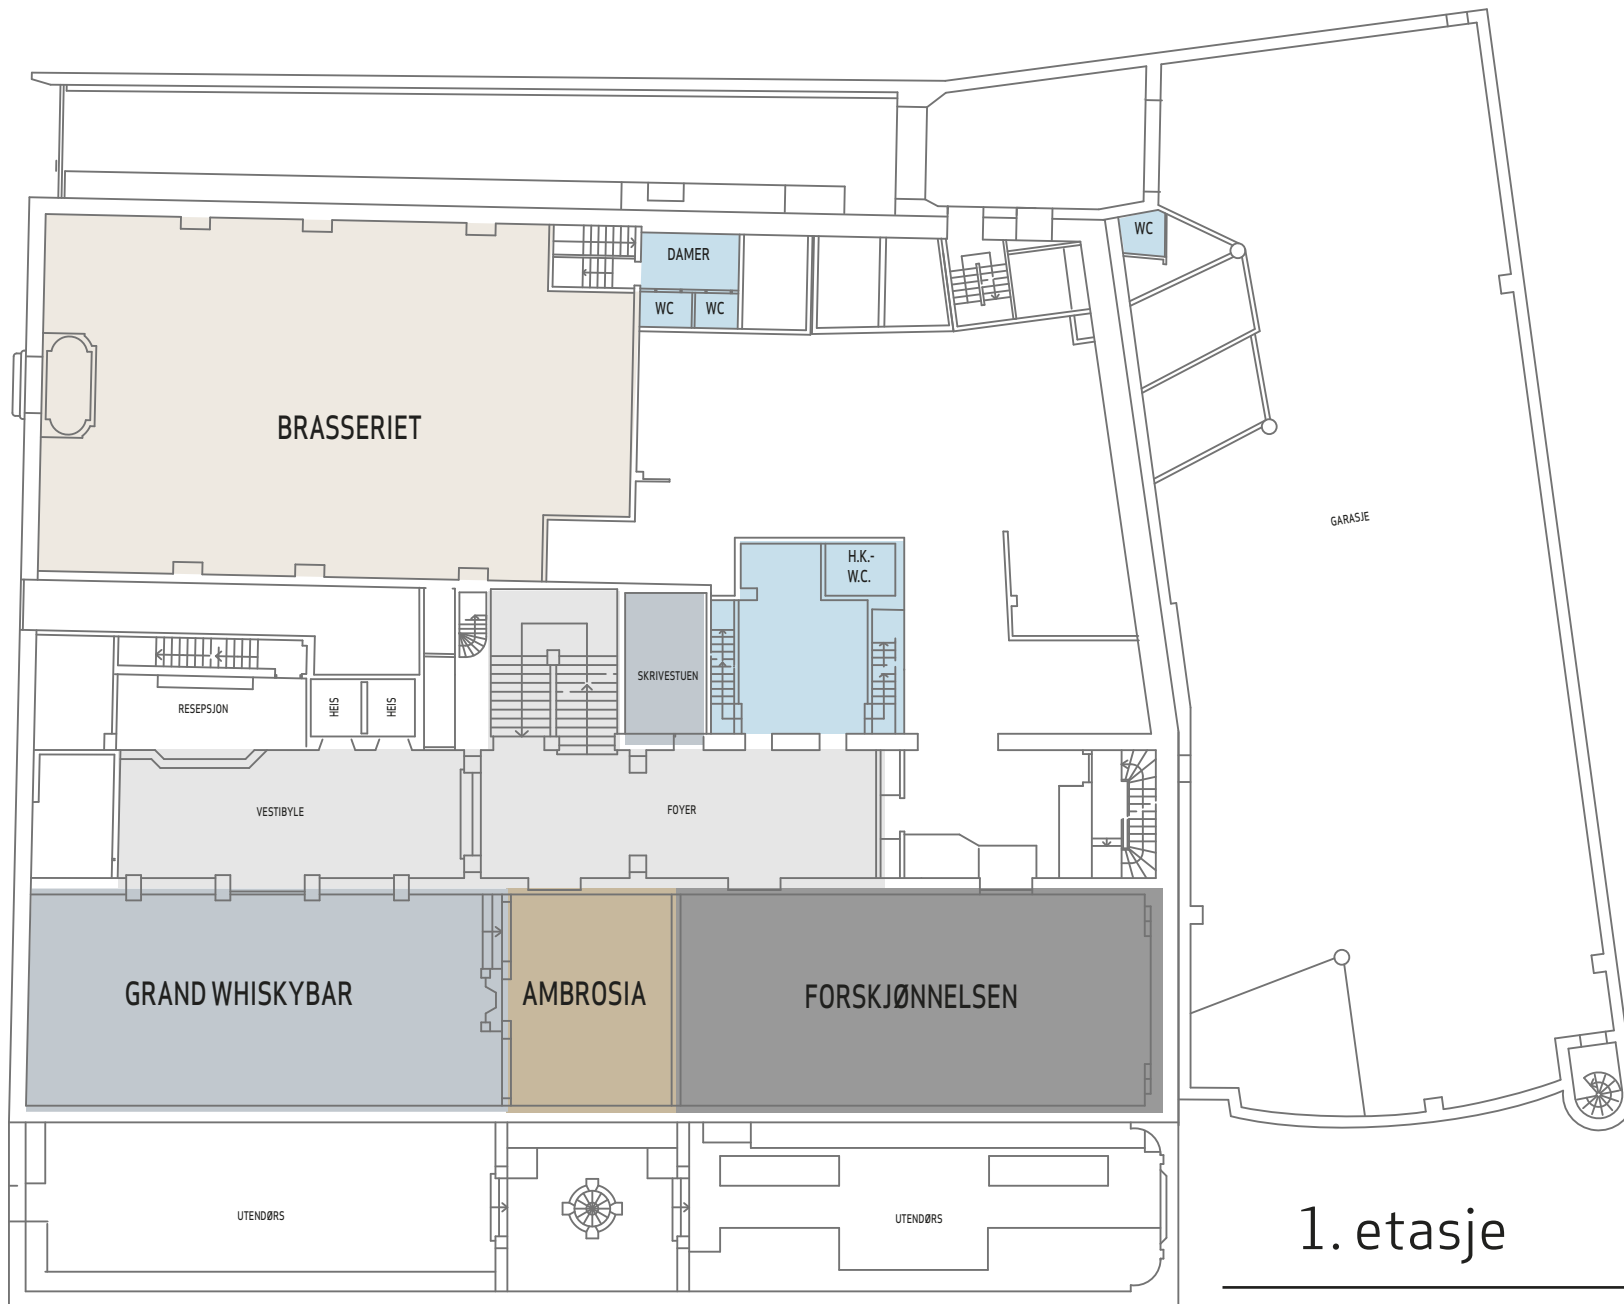

NAVN	BRUK	MAKS PERSONER	U-BORD	KLASSE	BANKETT	KONGEBORD	M ²	INTERNETT
Bull	møte/bankett	70	40	60	60	50	120	trådløs
Welhaven	møte/bankett	60	34	50	60	50	80	trådløs
Amundsen	møte/bankett	30				26	48	trådløs
Forskjønnelsen	møte/bankett	108	80	80	108	80	110	trådløs
Ambrosia	møte/bankett	36			36	24	39	trådløs
Brasseriet	lunsj/middag	150			150	150	240	trådløs
Grand Whiskybar	pause/grupperom/bankett/aperitiff	100					112	trådløs
Grand Terminus Hage	pause/sitteplasser ute/aperitiff	200						
Terminus Hall Lounge & Bar	pause/grupperom/buffet/aperitiff	350			200	100	300	fast/trådløs
Terminus Hall	møte/bankett	400		220	300	250	300	fast/trådløs
Lappen	møte/gruppe	10	10				18	fast/trådløs
Sejersbjerget	møte/gruppe	25	15	18			30	fast/trådløs
Bonges badehus	velvære/trimavdeling						100	
Kalfaret	møte/gruppe	8	8				30	fast/trådløs
Starefossen	pause/gruppe/toilet	40					45	fast/trådløs
St. Jørgen	møte/gruppe	12	10	12			25	fast/trådløs
Nonneseter	møte/toilet	30	22	28			40	fast/trådløs
Alrekstad	møte/toilet	10	8	8			32	fast/trådløs
Fløen	møte/gruppe	8	8				20	fast/trådløs
Nubben	møte/gruppe	6	6				15	fast/trådløs

NAVN	BRUK	MAKS PERSONER	U-BORD	KLASSE	BANKETT	KONGEBORD	M ²	INTERNETT
Skrivergaarden	møte/bankett	100	40	70	70	70*	80	fast/trådløs
Rødder	møte/bankett	30	18	25	30	20	35	fast/trådløs
Risan	møte/bankett	18	18	-	18	18	22	fast/trådløs
Kapellet	grupperom/bankett	12	12	-	12	12	17	trådløs
Skjenkestuen	grupperom/bankett	50	-	-	50	50**	55	trådløs
Altona Vinbar	pause/grupper./bankett/aperitiff	100	-	-	80	-	100	trådløs
Brasserie No22	lunsj/middag	120	-	-	120	-	150	trådløs
Salong lobby	pause/aperitiff	50	-	-	-	-	-	trådløs
Utepass - sittepl - røyk	pause	50	-	-	-	-	-	-
Forum	møte/bankett	60	26	40	50	30	65	fast/trådløs

* E-bord

** 2 bord

Sentral beliggenhet
Augustin og Grand Terminus ligger
sentralt innenfor bykjernen
- i gåavstand til alle fasiliteter.

7. etasje

3. etasje

2. etasje

1. etasje

0. etasje